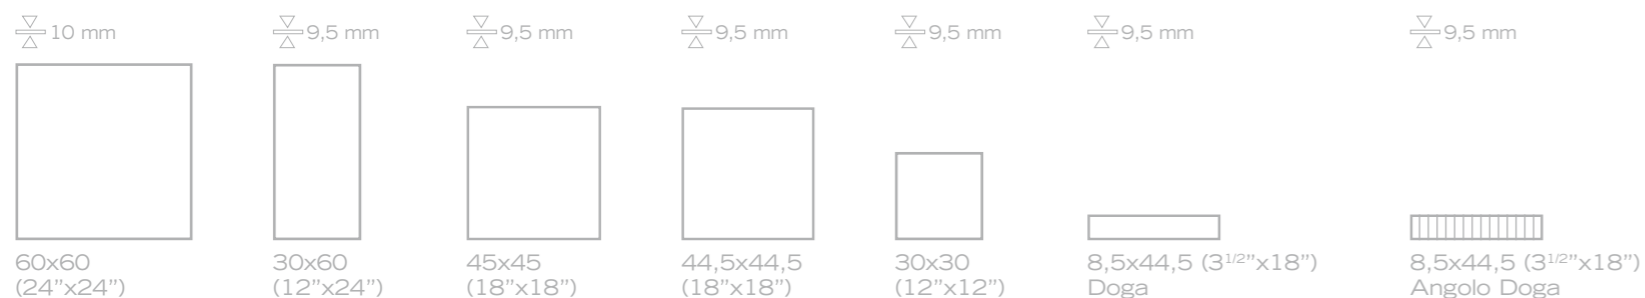

AVANTGARDE BLANC

60x60 (24"x24") R	IS25	99	+
30x60 (12"x24") R LAPP.	H620	107	
30x60 (12"x24")	H657	73	
44,5x44,5 (18"x18") R LAPP.	GH07	99	
45x45 (18"x18")	H306	68	
8,5x44,5 (3^{1/2}"x18") DOGA R LAPP.	H519	137	
8,5x44,5 (3^{1/2}"x18") ANGOLO DOGA	H635	19	▲
30x30 (12"x12")	H305	60/2	

AVANTGARDE CREME

60x60 (24"x24") R	IS27	94	+
30x60 (12"x24") R LAPP.	H622	96	
30x60 (12"x24")	H614	62	
44,5x44,5 (18"x18") R LAPP.	GH09	90/2	
45x45 (18"x18")	H242	58/2	
8,5x44,5 (3^{1/2}"x18") DOGA R LAPP.	H522	126/2	
8,5x44,5 (3^{1/2}"x18") ANGOLO DOGA	H638	19	▲
30x30 (12"x12")	H267	50	

AVANTGARDE COCO

60x60 (24"x24") R	IS26	94	+
30x60 (12"x24") R LAPP.	H621	96	
30x60 (12"x24")	H654	62	
44,5x44,5 (18"x18") R LAPP.	GH08	90/2	
45x45 (18"x18")	H263	58/2	
8,5x44,5 (3^{1/2}"x18") DOGA R LAPP.	H520	126/2	
8,5x44,5 (3^{1/2}"x18") ANGOLO DOGA	H636	19	▲
30x30 (12"x12")	H314	50	

AVANTGARDE SAVANE

60x60 (24"x24") R	IS30	94	+
30x60 (12"x24") R LAPP.	H625	96	
30x60 (12"x24")	H613	62	
44,5x44,5 (18"x18") R LAPP.	GH11	90/2	
45x45 (18"x18")	H241	58/2	
8,5x44,5 (3^{1/2}"x18") DOGA R LAPP.	H526	126/2	
8,5x44,5 (3^{1/2}"x18") ANGOLO DOGA	H642	19	▲
30x30 (12"x12")	H268	50	

AVANTGARDE KEVLAR

60x60 (24"x24") R	IS29	99	+
30x60 (12"x24") R LAPP.	H624	107	
30x60 (12"x24")	H650	73	
44,5x44,5 (18"x18") R LAPP.	GH10	99	
45x45 (18"x18")	H240	68	
8,5x44,5 (3^{1/2}"x18") DOGA R LAPP.	H524	137	
8,5x44,5 (3^{1/2}"x18") ANGOLO DOGA	H640	19	▲
30x30 (12"x12")	H269	60/2	

AVANTGARDE GLACE

60x60 (24"x24") R	IS28	94	+
30x60 (12"x24") R LAPP.	H623	96	
30x60 (12"x24")	H652	62	
44,5x44,5 (18"x18") R LAPP.	GH25	90/2	
45x45 (18"x18")	H239	58/2	
8,5x44,5 (3^{1/2}"x18") DOGA R LAPP.	H523	126/2	
8,5x44,5 (3^{1/2}"x18") ANGOLO DOGA	H639	19	▲
30x30 (12"x12")	H271	50	

AVANTGARDE VERT