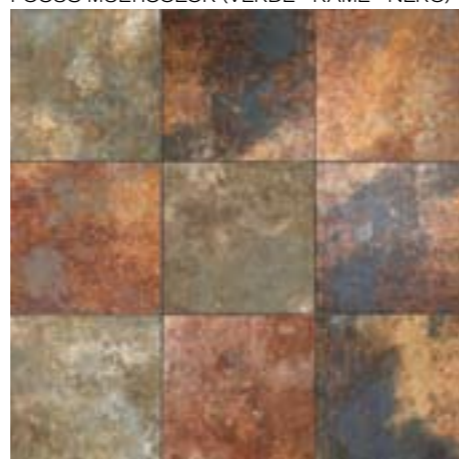

FOCUS MOSAICO ETNO MULTICOLOR

33,3x33,3 (13"x13") GF59 166

FOCUS MOSAICO TRAPEZIO MULTICOLOR

33,3x33,3 (13"x13") GF53 176

FOCUS MOSAICO MULTICOLOR

33,3x33,3 (13"x13") GF65 173

FOCUS MULTICOLOR (VERDE - RAME - NERO)