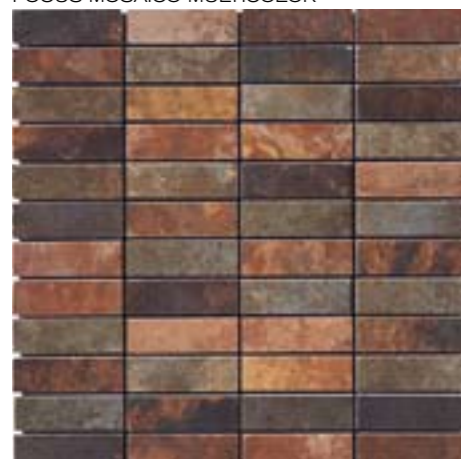

FOCUS MOSAICO ETNO MULTICOLOR

33,3x33,3 (13"x13") GF59 166

FOCUS MOSAICO TRAPEZIO MULTICOLOR

33,3x33,3 (13"x13") GF53 176

FOCUS MOSAICO MULTICOLOR

33,3x33,3 (13"x13") GF65 173

FOCUS MULTICOLOR (VERDE - RAME - NERO)