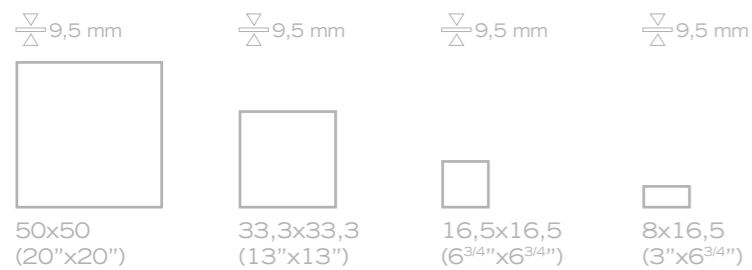

Colori - Colours	PEI
AVORIO	V
GRIGIO	V
NOCE	IV
BEIGE	V