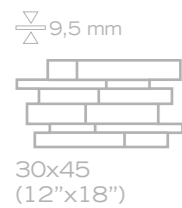

MOSAICO - MOSAIC - MOSAÏQUE - MOSAIK - MOZAÏEK - МОЗАИКА

30x45 (12"x18")